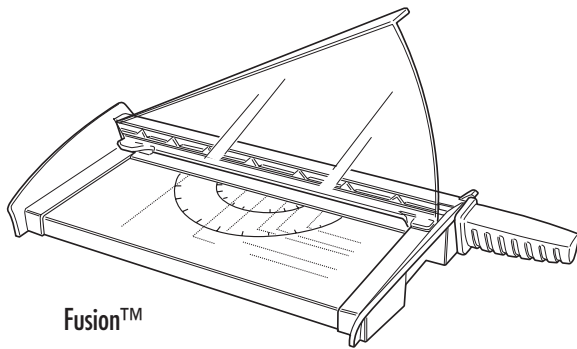

Kérjük, hogy használat előtt olvassa el az utasításokat!

Leia estas instruções antes da utilização.

fellowes.com

ENGLISH

Fusion™

Plasma™
Stellar™

MODELS & CAPACITIES

CRC #	Model	Cutting Length (mm)	Cutting Length (inch)	Cutting Capacity (sheets 80 gsm)
54108	Fusion A4	320	12	10
54109	Fusion A3	460	18	10
54380	Stellar A4	305	12	20
54384	Stellar A3	460	18	20
54110	Plasma A4	380	15	40
54111	Plasma A3	480	18	40